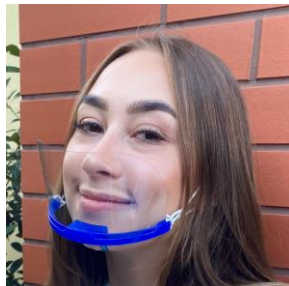

NIO cafe s.r.o.

Výhradní dovozce do České republiky
Nové Sady 988/2
602 00 Brno

www.niocalfe.cz

Ochranná obličejová maska proti přenosu kapénkových infekcí!

Email: info@niocalfe.cz Tel. + 420 603 388 040 / + 420 602 433 268 / + 420 774 354 797

Cenová nabídka:

- Obličejová maska 100 ks – cena za ks: **86,90 Kč / 105,20 Kč s DPH (dopr. ZDARMA)**
- Obličejová maska 500 ks – cena za ks: **79,90 Kč / 95,50 Kč s DPH (10% sleva)**
- Obličejová maska 1000 ks – cena za ks: **69,90 Kč / 85,50 Kč s DPH (20% sleva)**
- Obličejová maska 5000 ks – cena za ks: **61,90 Kč / 73,90 Kč s DPH (30% sleva)**
- Minimální množství je 10 ks – cena od **107,40 Kč / 129,90 Kč s DPH + doprava**

- ❖ -Zboží máme na skladě, doba doručení dopravcem je 2–4 dní.
- ❖ -Platba převodem na bankovní účet – organizace. Zálohová faktura, nebo na dobírku – fyz., práv. os.
- ❖ -Dostupné barevné provedení – **BÍLÁ, ČERNÁ, RŮŽOVÁ, TRANSPARENTNÍ, ORANŽOVÁ**
- ❖ -K dispozici Tovární certifikát **FCE**, osvědčení o vhodnosti **FOOD APROVAL**
- ❖ -Materiál je zdravotně nezávadný a kvalitně vyrobený, je odolný vůči poškození.

Detailní popis výrobku:

Speciálně určená pro náročné provozy zaměstnanců v restauracích, pekárnách, cukrárnách, kadeřnictvích, kosmetických salonech, skladech, výrobních závodech,